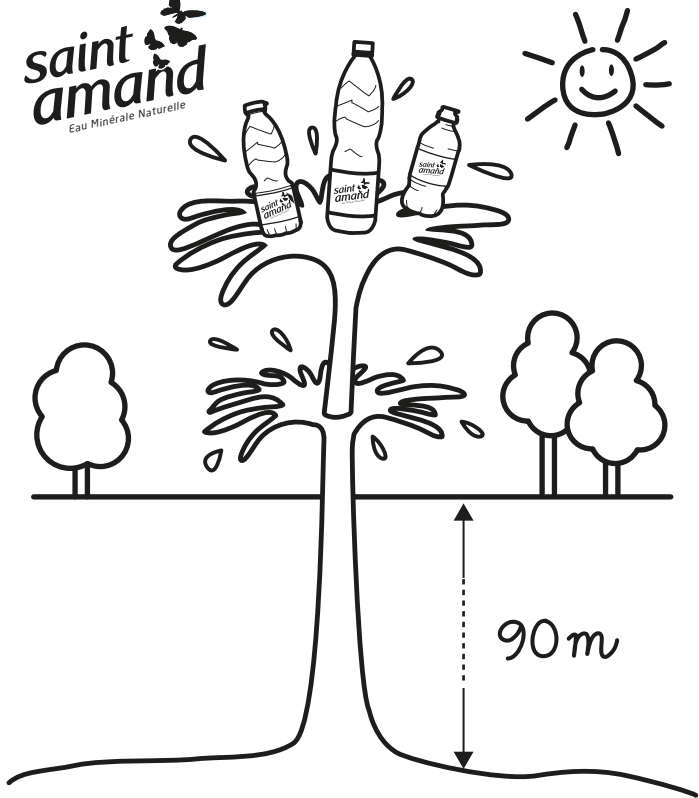

**saint  
amand**  
Eau Minérale Naturelle

Le sais-tu ? L'eau minérale naturelle Saint Amand est puisée à 90 m de profondeur, et jaillit naturellement. On dit que c'est une source artésienne.